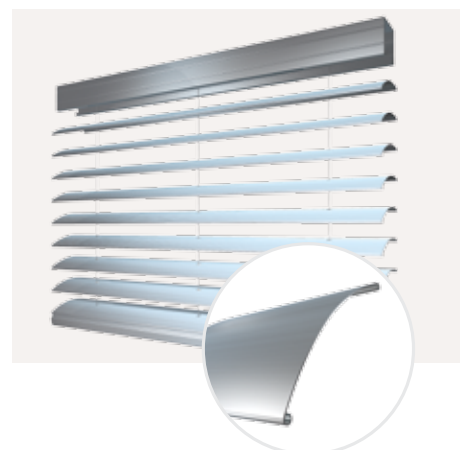

# Behänge

Sie haben die Wahl zwischen unterschiedlichen Behangarten. Aluminium- und Kunststoffbehänge zeichnen sich durch hervorragende Wärmedämmung, geräuscharmen Lauf, hohe Farbbeständigkeit, optimalen Lärmschutz und Witterungsbeständigkeit aus.

Raffstores bieten dekorativen Sichtschutz und eine Beschattung bei voller Tageslichtausnutzung. Die anpassbaren Lamellen aus Aluminium sind mit einer Speziallegierung versehen und dadurch korrosionsbeständig.

**Aluminium-Rollladenbehäng**

**Kunststoff-Rollladenbehäng**

**Raffstore**