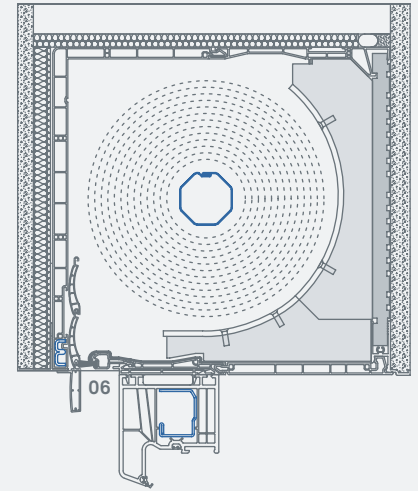

PROtex Putzkasten Rollladensystem

Der PROtex Putzkasten garantiert architektonische Klarheit, ohne auf die Vorteile des PROtex Systems verzichten zu müssen. Die Montage der Putzträgerplatte im Kasten erfolgt dabei schnell und schraubenlos. Bei Bedarf lässt sich nachträglich auch ein Insektenschutz integrieren. Die spezielle Oberfläche des Putzkastens und ein integrierter Putzwinkel bieten einen besonders guten Halt der Putzschicht auf der Putzträgerplatte.

PROtex Putzkasten

PROtex Putzkasten
mit Insektenschutz

PROtex Putzkasten
ohne Insektenschutz

- 01 Einzigartiges Adaptersystem:** Schnelle Befestigung auf allen gängigen Fenstersystemen
- 02 Integrierte Nut:** Besonders stabile Befestigung durch Aufnahme von Mauerankern
- 03 Kugellager-Aufnahme im Kopfstück:** Variable, einfache Befestigung der wichtigsten Antriebsarten (inkl. E-Motoren) direkt an der Außenwand
- 04 Stahlmittellager:** Besonders stabile Befestigung im Sturzbereich (nur Größe 5, andere mit Kunststoffmittellager)
- 05 Revisionsdeckel:** Schraubenlose Befestigung

- 06 Große Bürstendichtung am Auslassschlitz:** Beste Wärmedämmung und Luftdichtigkeit
- 07 Insektenschutz auch zum nachträglichen Einbau**
- 08 Große, L-förmige Kastenprofile:** Höchste Kastenstabilität
- 09 Putzträgerplatte:** Einzigartige Integration direkt in den Kastenkorpus zur Reduktion der Kastenbreite
- + PROtex verbindet beste Funktionalität mit hervorragenden Wärmedämmwerten:**
 $U_{sb} \leq 0,85 \text{ W/m}^2\text{K}$ und Temp.-faktor $f_{Rsi} \geq 0,70$