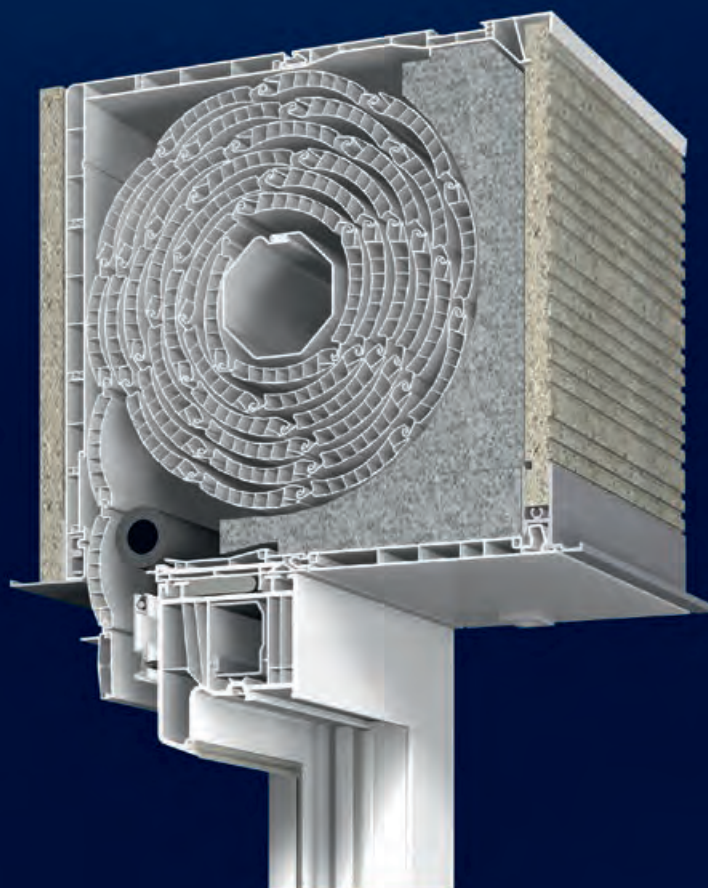

PROtex Putzkasten Rollladensystem

Der PROtex Putzkasten garantiert architektonische Klarheit, ohne auf die Vorteile des PROtex Systems verzichten zu müssen. Die Montage der Putzträgerplatte im Kasten erfolgt dabei schnell und schraubenlos. Bei Bedarf lässt sich nachträglich auch ein Insektenschutz integrieren. Die spezielle Oberfläche des Putzkastens und ein integrierter Putzwinkel bieten einen besonders guten Halt der Putzschicht auf der Putzträgerplatte.

PROtex Putzkasten

PROtex Putzkasten
mit Insektenschutz

PROtex Putzkasten
ohne Insektenschutz

- 01 Einzigartiges Adaptersystem:** Schnelle Befestigung auf allen gängigen Fenstersystemen
- 02 Integrierte Nut:** Besonders stabile Befestigung durch Aufnahme von Mauerankern
- 03 Kugellager-Aufnahme im Kopfstück:** Variable, einfache Befestigung der wichtigsten Antriebsarten (inkl. E-Motoren) direkt an der Außenwand
- 04 Stahlmittellager:** Besonders stabile Befestigung im Sturzbereich (nur Größe 5, andere mit Kunststoffmittellager)
- 05 Revisionsdeckel:** Schraubenlose Befestigung

- 06 Große Bürstendichtung am Auslassschlitz:** Beste Wärmedämmung und Luftdichtigkeit
- 07 Insektenschutz auch zum nachträglichen Einbau**
- 08 Große, L-förmige Kastenprofile:** Höchste Kastenstabilität
- 09 Putzträgerplatte:** Einzigartige Integration direkt in den Kastenkorpus zur Reduktion der Kastenbreite
- + PROtex verbindet beste Funktionalität mit hervorragenden Wärmedämmwerten:**
 $U_{sb} \leq 0,85 \text{ W/m}^2\text{K}$ und Temp.-faktor $f_{Rsi} \geq 0,70$

- 10 Montage:** Variabel unter Putz
- 11 Ausführungsvielfalt:** Große Auswahl an Dekoren und Farben / erhältlich in Uni- und Holzdekoren, mit Perlstruktur und im Metalliclook
- + Mit 3 unterschiedlichen Größen bietet Ihnen PROtex höchste Flexibilität für alle Fenstergrößen.**