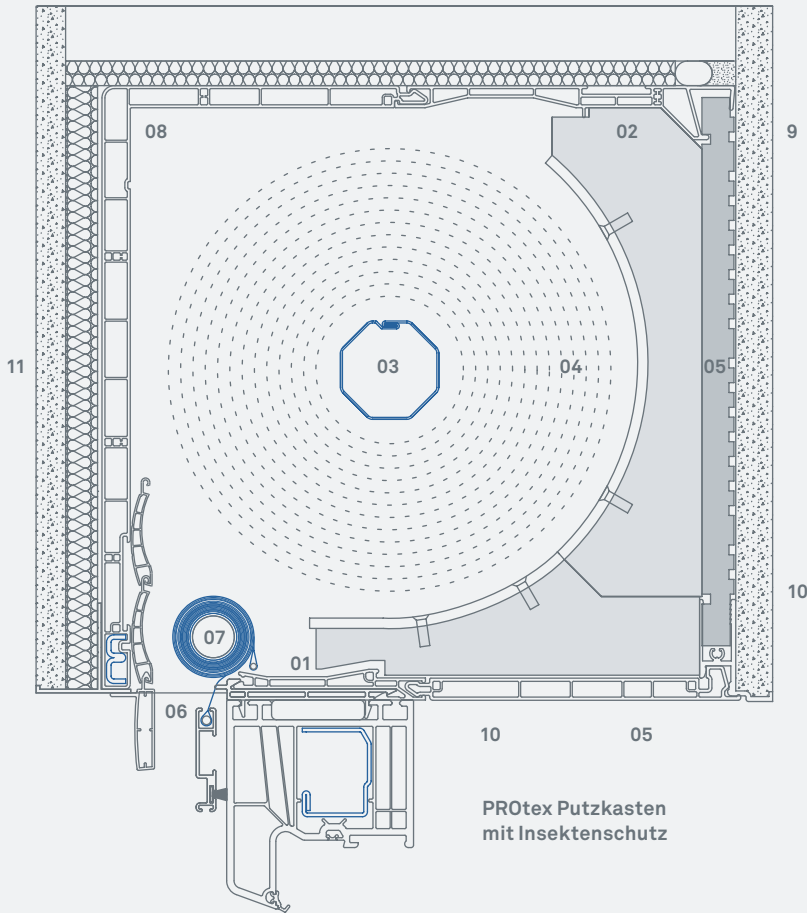

PROtex Putzkasten Rollladensystem

Der PROtex Putzkasten garantiert architektonische Klarheit, ohne auf die Vorteile des PROtex Systems verzichten zu müssen. Die Montage der Putzträgerplatte im Kasten erfolgt dabei schnell und schraubenlos. Bei Bedarf lässt sich nachträglich auch ein Insektenschutz integrieren. Die spezielle Oberfläche des Putzkastens und ein integrierter Putzwinkel bieten einen besonders guten Halt der Putzschicht auf der Putzträgerplatte.

PROtex Putzkasten

PROtex Putzkasten
mit Insektenschutz

PROtex Putzkasten
ohne Insektenschutz

- 01 Einzigartiges Adaptersystem:** Schnelle Befestigung auf allen gängigen Fenstersystemen
- 02 Integrierte Nut:** Besonders stabile Befestigung durch Aufnahme von Mauerankern
- 03 Kugellager-Aufnahme im Kopfstück:** Variable, einfache Befestigung der wichtigsten Antriebsarten (inkl. E-Motoren) direkt an der Außenwand
- 04 Stahlmittellager:** Besonders stabile Befestigung im Sturzbereich (nur Größe 5, andere mit Kunststoffmittellager)
- 05 Revisionsdeckel:** Schraubenlose Befestigung